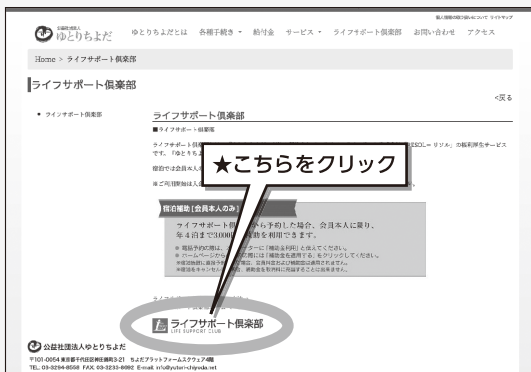

『ゆとりちよだ』のホームページから、ライフサポート倶楽部『メンバーズナビ』に入るには…

1 『ゆとりちよだ』のホームページ

3 ライフサポート倶楽部『メンバーズナビ』が開きます

2 ライフサポート倶楽部

4 「ログインID」と「パスワード」を入力

- 1 会員番号を入力。
ライフサポート倶楽部番号
[0899C184]+ ゆとりちよだの会員
番号(8桁)を入力してください。
(ハイフンは不要です。英字は大文字で
ご入力ください。)
- 2 パスワードを入力。
初期のパスワードは、ゆとりちよだの
会員番号(8桁)に設定されています。
- 3 本人確認ページにて情報を入力し
「メールを送信する」をクリック。
→登録メールアドレス宛に確認メールが
送信されます。
- 4 確認メールに記載されているURLを
60分以内にクリック。申請完了です。
※パスワード再発行まで、**おおむね1日程度**
お時間をいただきます。
- 5 本人確認完了後は新しいパスワードが記載されたメールを
登録メールアドレス宛に通知します。

利用資格 会員料金で利用できるのは、会員本人と二親等までの親族です。

詳しい手順等につきましては
二次元コードよりご確認ください。

セキュリティ機能強化のため、ログイン方法の手順が変更となり、パスワード登録している方も本人確認の手続きが必要となります。

● ライフサポート倶楽部に関するお問合せ・ご質問は…

リゾート・トラベルメニュー **☎ 0120-330-219**

ライフメニュー **☎ 0120-208-330**