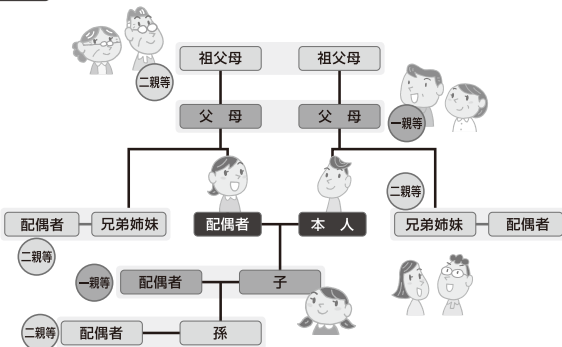

『ゆとりちよだ』のホームページから、ライフサポート倶楽部『メンバーズナビ』に入るには…

1 『ゆとりちよだ』のホームページ

3 ライフサポート倶楽部『メンバーズナビ』が開きます

2 ライフサポート倶楽部

4 「ログインID」と「パスワード」を入力

- 1 会員番号を入力。
ライフサポート倶楽部番号
[0899C184]+ ゆとりちよだの会員
番号(8桁)を入力してください。
(ハイフンは不要です。英字は大文字で
ご入力ください。)
- 2 パスワードを入力。
初期のパスワードは、ゆとりちよだの
会員番号(8桁)に設定されています。
- 3 本人確認ページにて情報を入力し
「メールを送信する」をクリック。
→登録メールアドレス宛に確認メールが
送信されます。
- 4 確認メールに記載されているURLを
60分以内にクリック。申請完了です。
※パスワード再発行まで、**おおむね1日程度**
お時間をいただきます。
- 5 本人確認完了後は新しいパスワードが記載されたメールを
登録メールアドレス宛に通知します。

利用資格 会員料金で利用できるのは、会員本人と二親等までの親族です。

詳しい手順等につきましては
二次元コードよりご確認ください。

セキュリティ機能強化のため、ログイン方法の手順が変更となり、パスワード登録している方も本人確認の手続きが必要となります。

● ライフサポート倶楽部に関するお問合せ・ご質問は…

リゾート・トラベルメニュー **☎ 0120-330-219**

ライフメニュー **☎ 0120-208-330**

◆受付時間(年末年始除く) 平日/10:00~18:00 (ライフメニューは17:00まで)