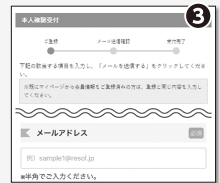

『ゆとりちよだ』のホームページから、ライフサポート倶楽部『メンバーズナビ』に入るには…

1 『ゆとりちよだ』のホームページ

3 ライフサポート倶楽部『メンバーズナビ』が開きます

2 ライフサポート倶楽部

4 「ログインID」と「パスワード」を入力

- 1 会員番号を入力。
ライフサポート倶楽部番号
[0899C184]+ ゆとりちよだの会員
番号(8桁)を入力してください。
(ハイフンは不要です。英字は大文字で
ご入力ください。)
- 2 パスワードを入力。
初期のパスワードは、ゆとりちよだの
会員番号(8桁)に設定されています。
- 3 本人確認ページにて情報を入力し
「メールを送信する」をクリック。
→登録メールアドレス宛に確認メールが
送信されます。
- 4 確認メールに記載されているURLを
60分以内にクリック。申請完了です。
※パスワード再発行まで、**おおむね1日程度**
お時間をいただきます。
- 5 本人確認完了後は新しいパスワードが記載されたメールを
登録メールアドレス宛に通知します。

利用資格 会員料金で利用できるのは、会員本人と二親等までの親族です。

詳しい手順等につきましては
二次元コードよりご確認ください。

セキュリティ機能強化のため、ログイン方法の手順が変更となり、パスワード登録している方も本人確認の手続きが必要となります。

● ライフサポート倶楽部に関するお問合せ・ご質問は…

リゾート・トラベルメニュー **☎ 0120-330-219**

ライフメニュー **☎ 0120-208-330**